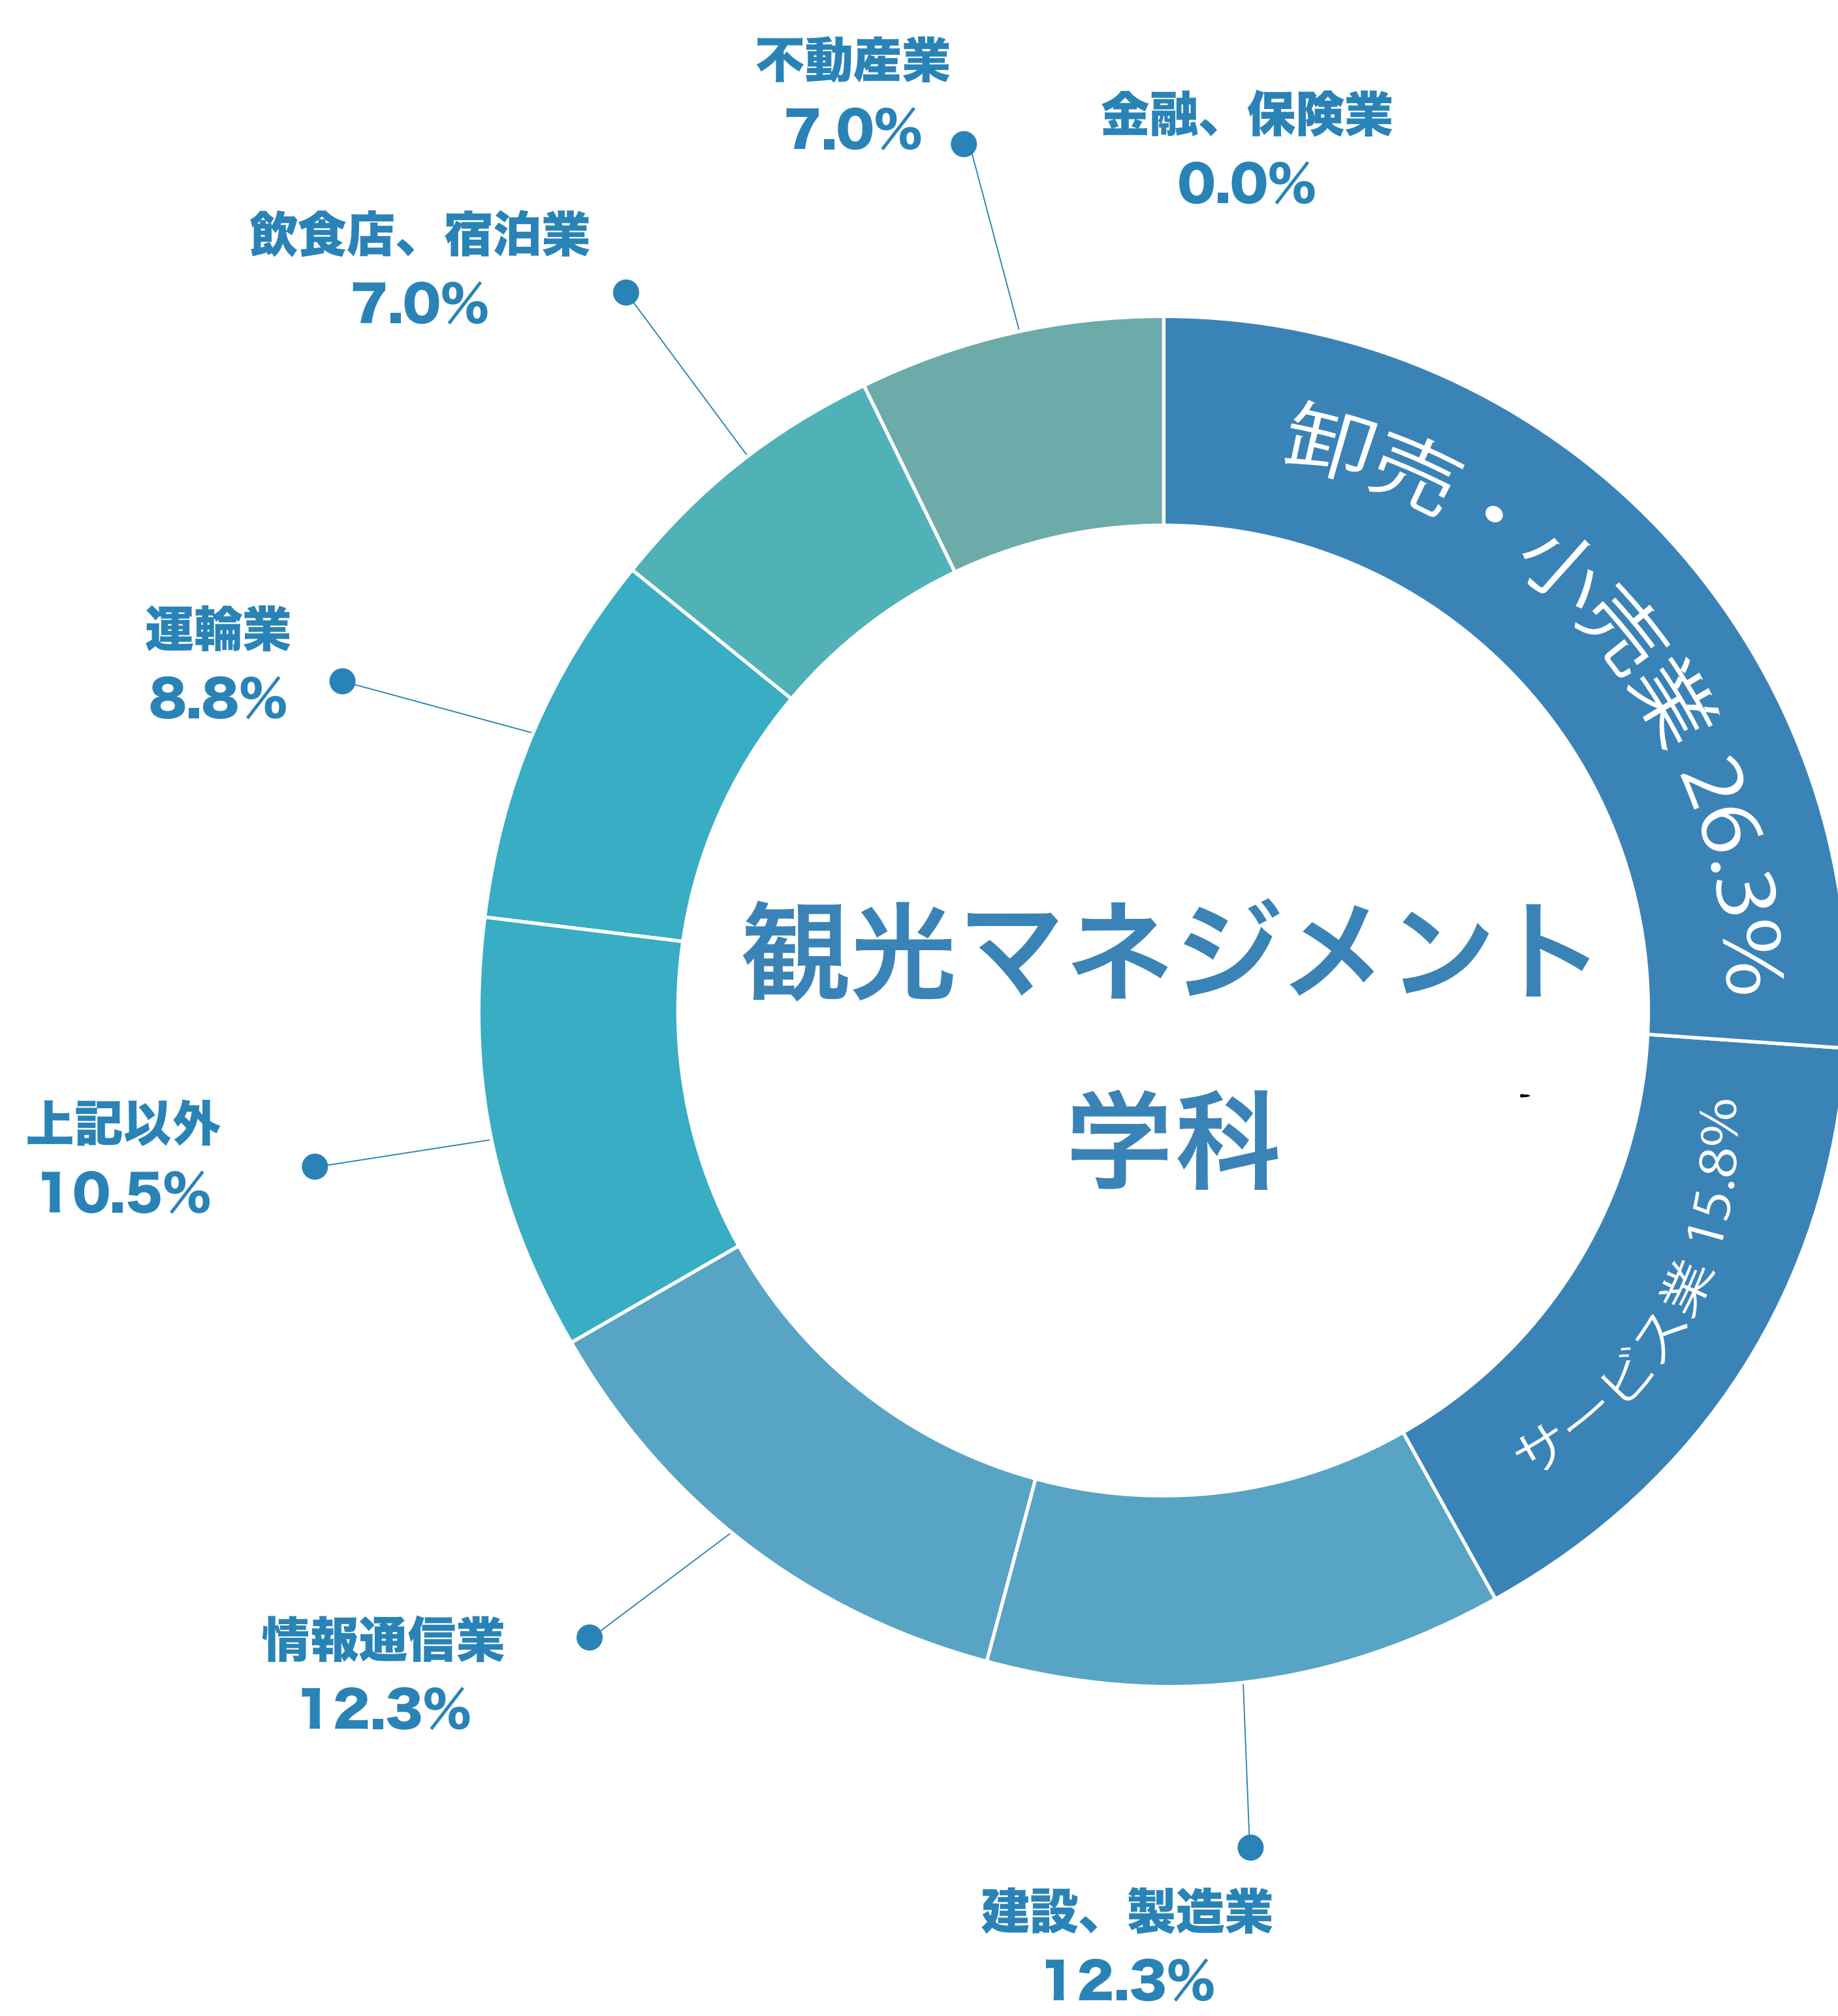

観光マネジメント学科の主な就職先

住友林業レジデンシャル株式会社
イオンリテール株式会社
税理士法人 YMG 林会計
株式会社萬珍樓
株式会社日本ハウスホールディングス
株式会社ビックカメラ
株式会社エディオン
横浜エレベータ株式会社
フジビューホテル新横浜
ニacol・カーズ合同会社
航空自衛隊