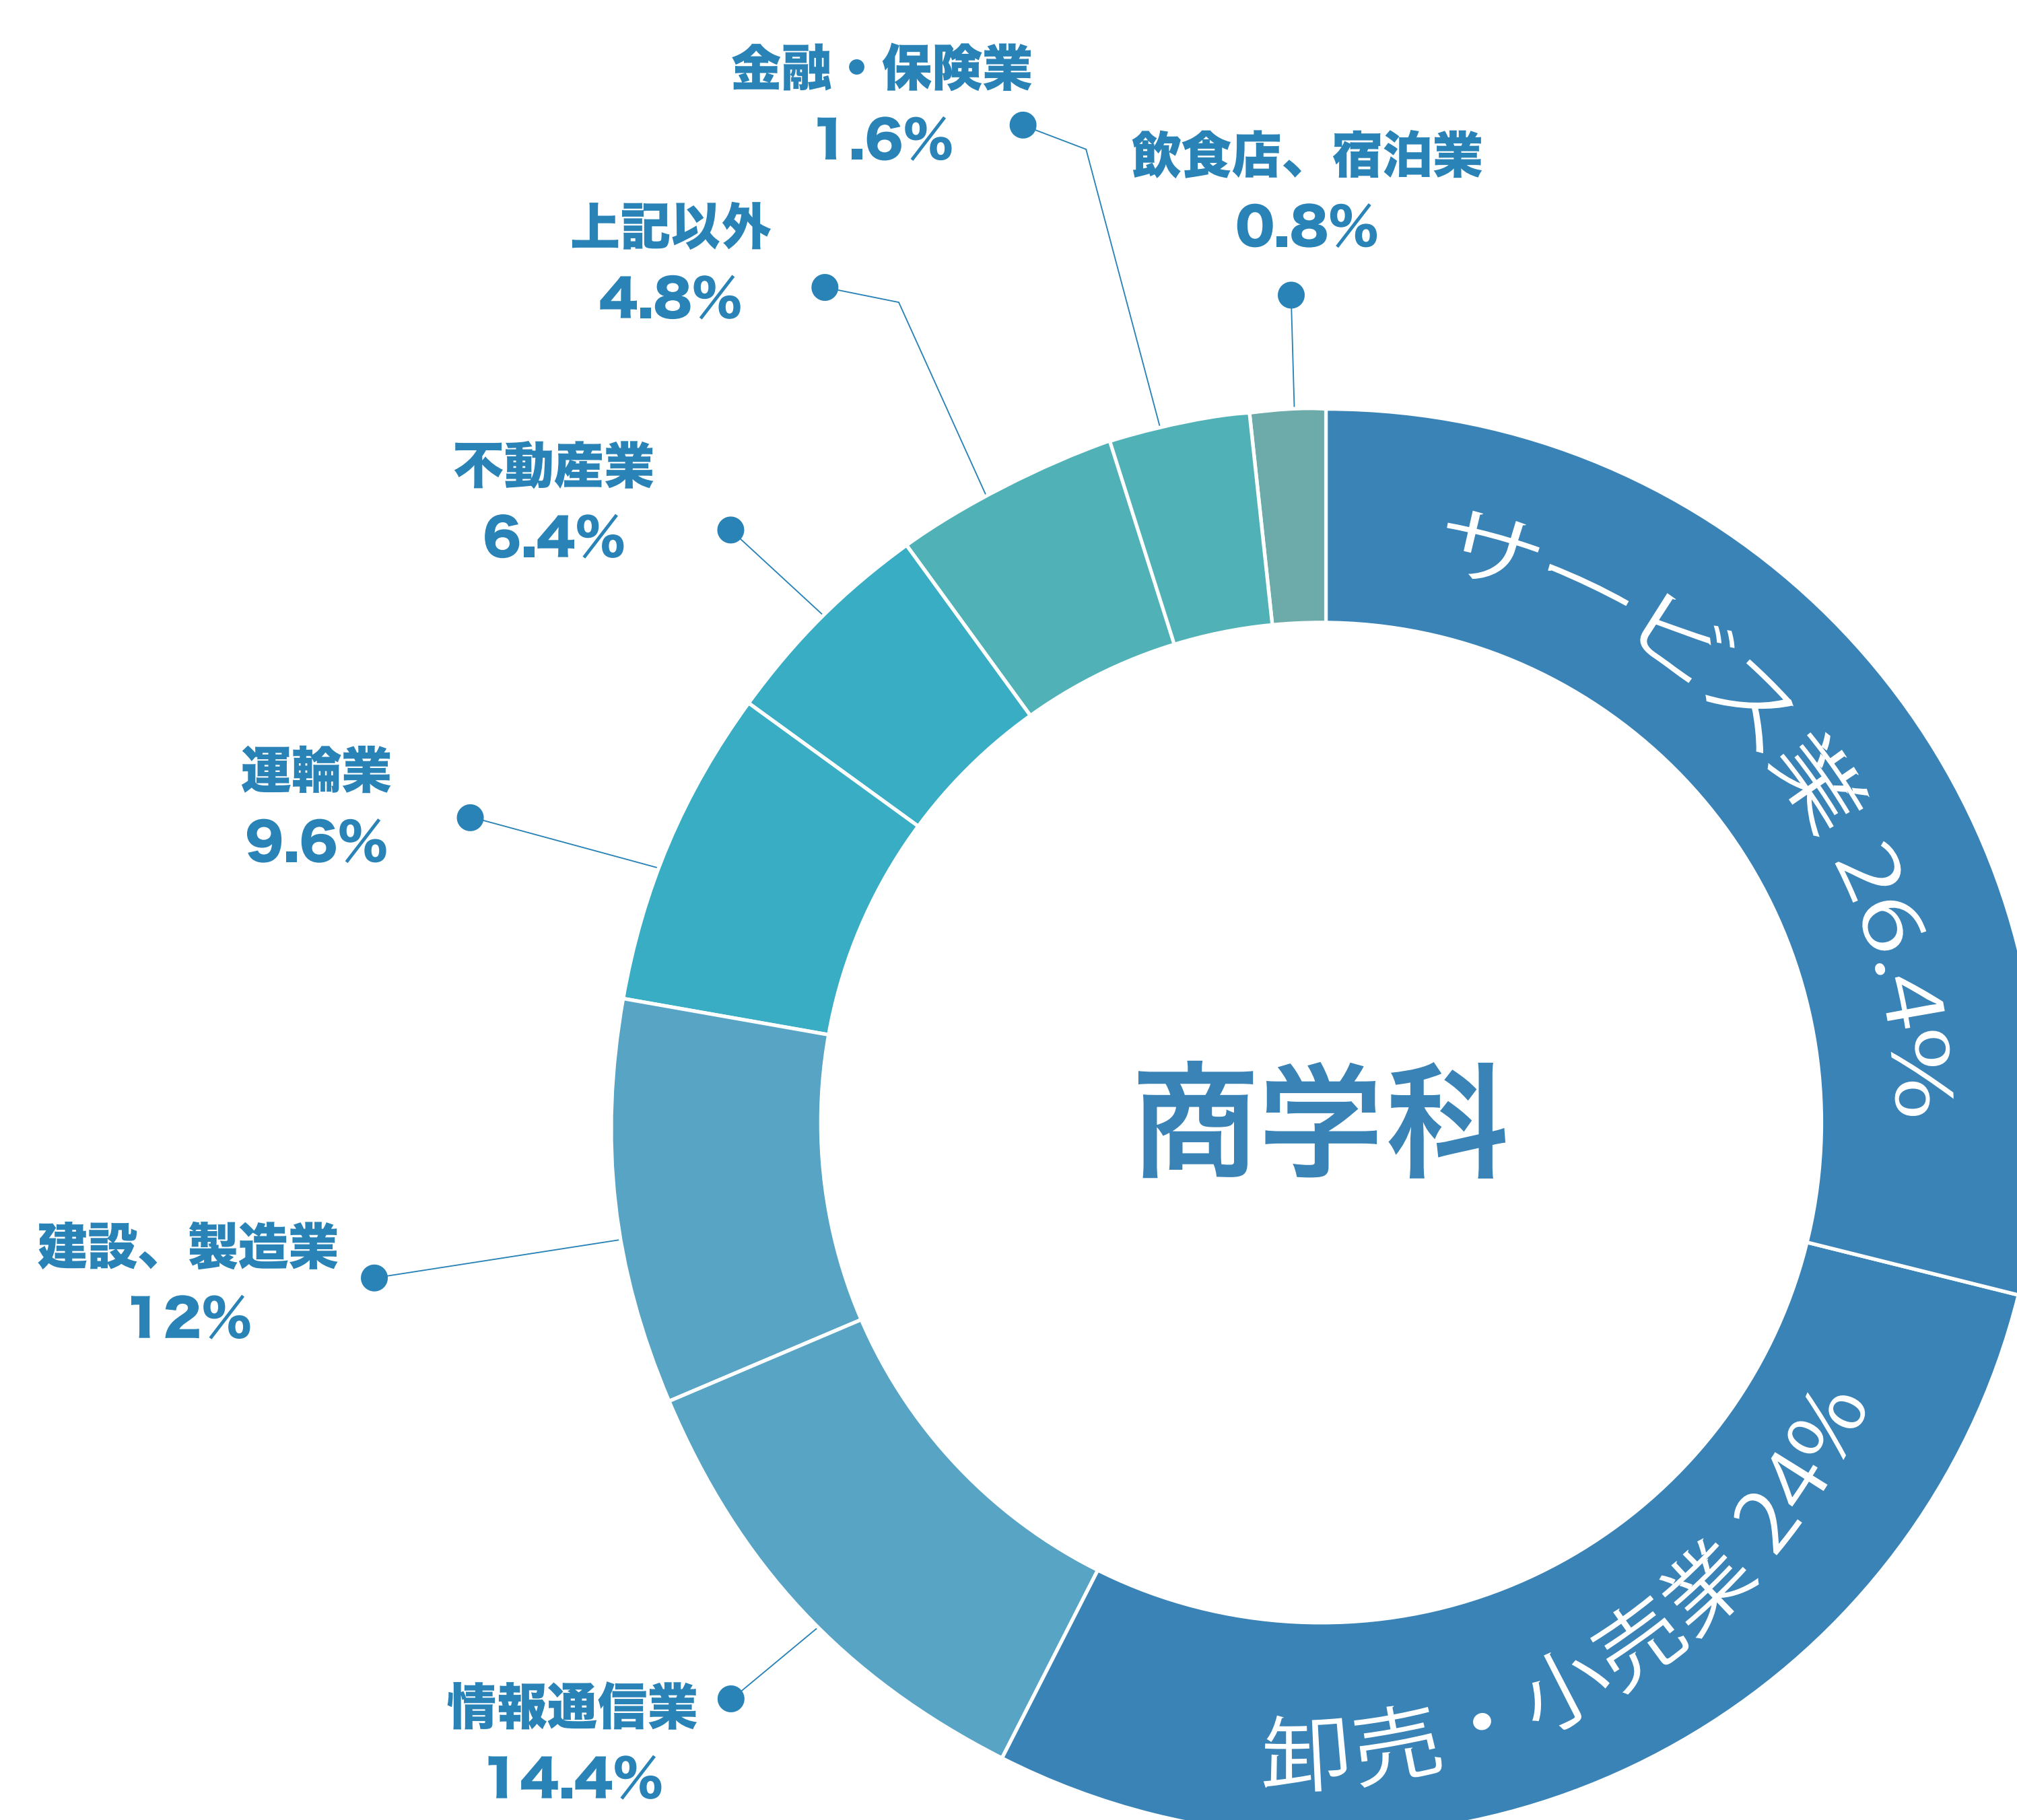

進路(就職)実績

2021年度の進路(就職)実績データ

商学科の主な就職先

総合警備保障株式会社
株式会社セントラル警備保障
株式会社東計電算
株式会社 Olympic
丸全昭和運輸株式会社
株式会社サカイ引越センター
東海運株式会社
株式会社ノジマ
共栄セキュリティーサービス株式会社
株式会社ウィルオブ・コンストラクション
株式会社パン・パシフィック・インターナショナルホールディングス
茨城県信用組合
一般財団法人日本モーターボート競走会